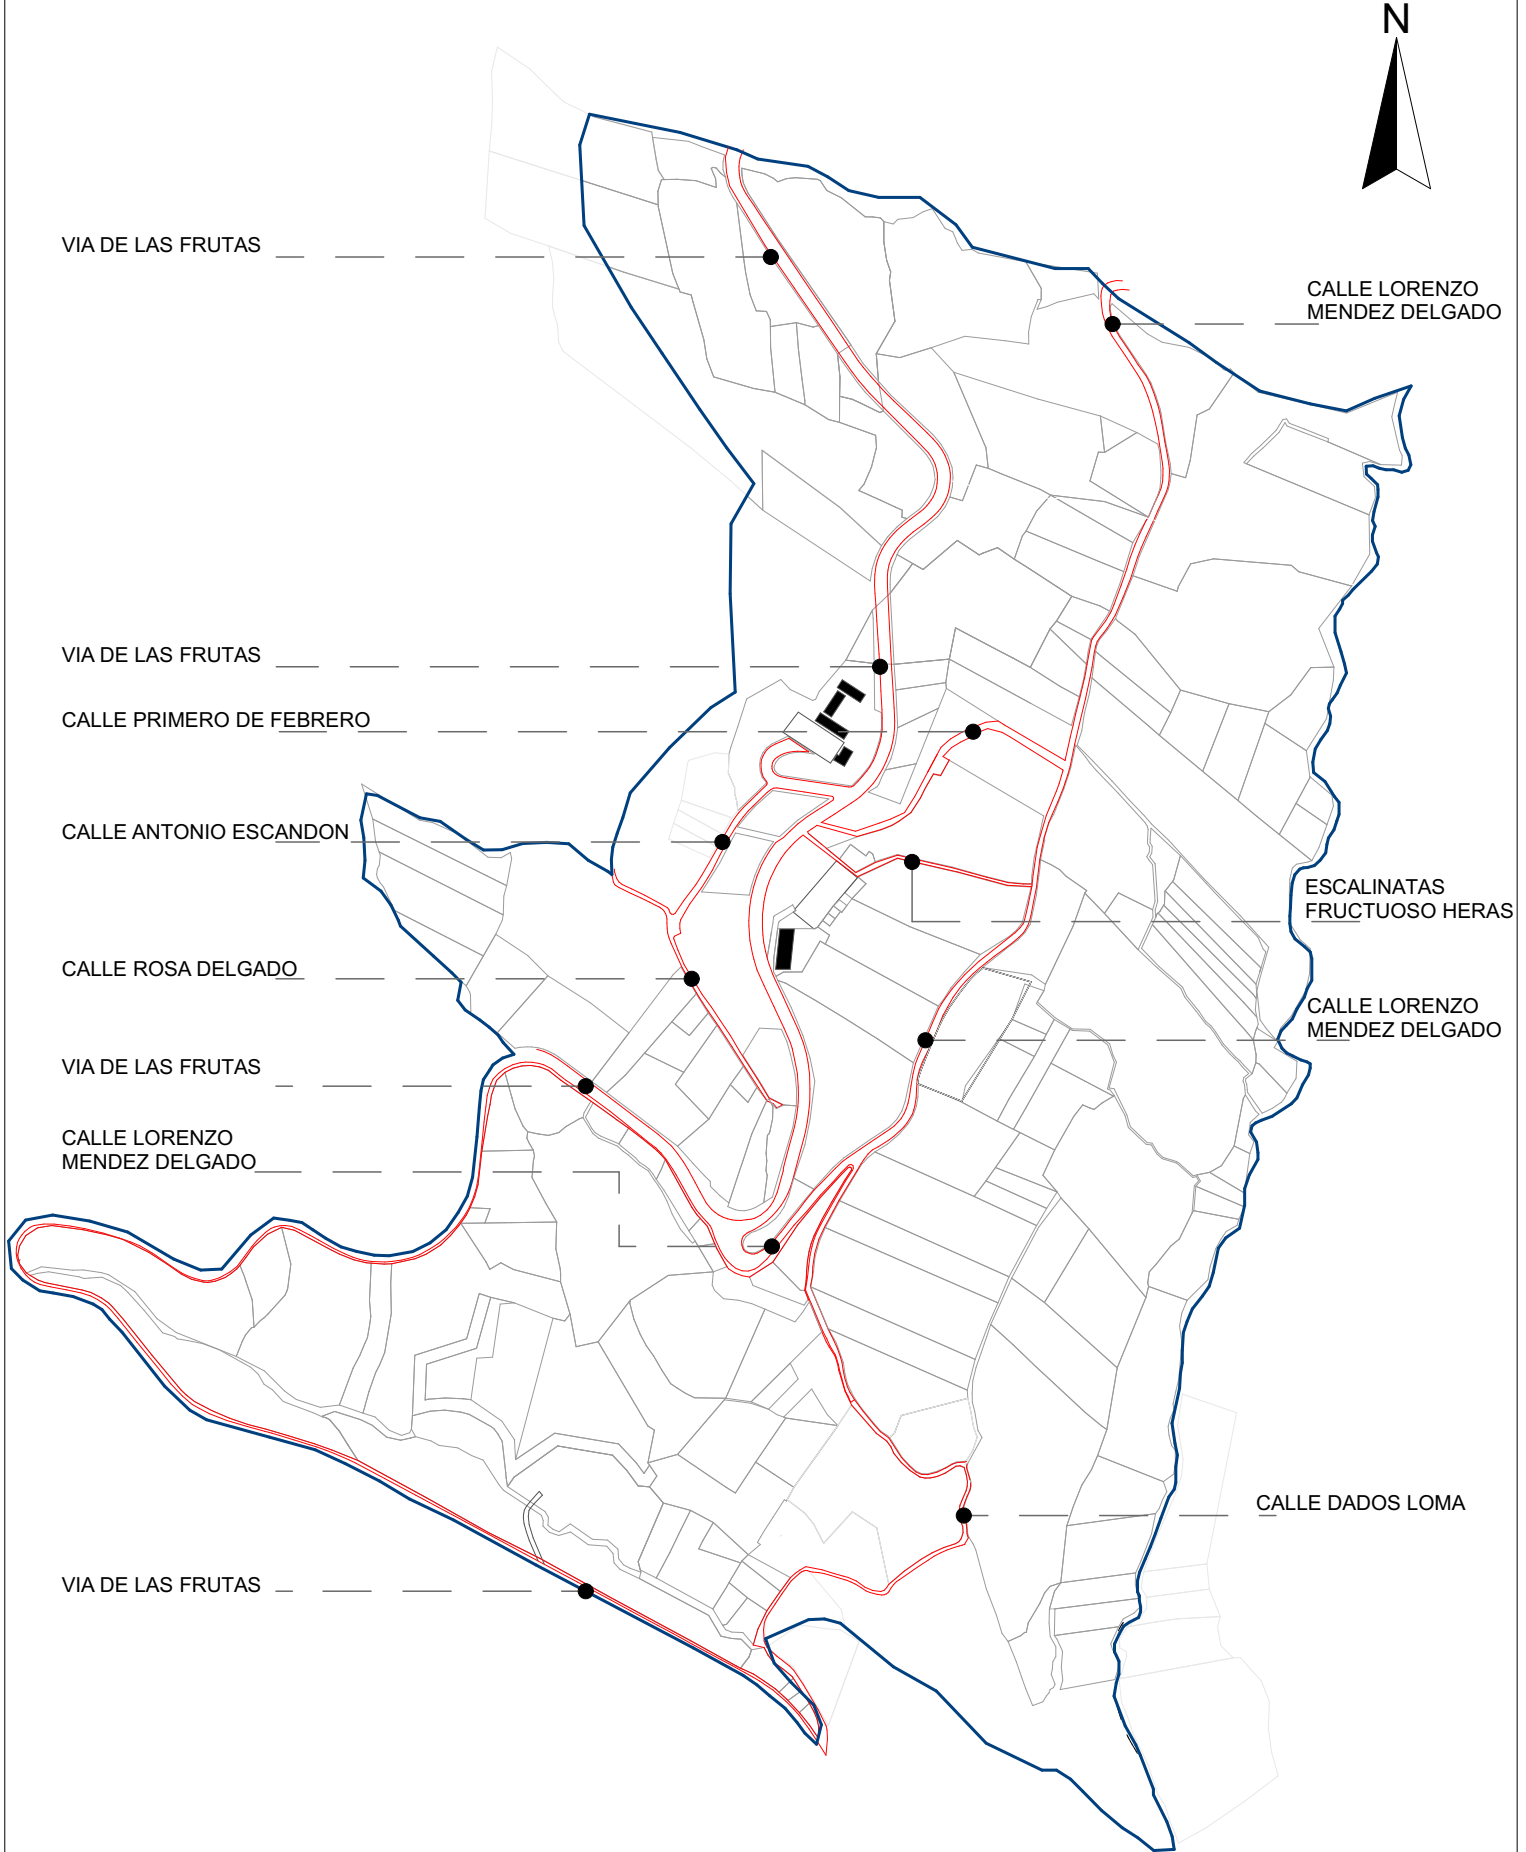

# PLANO DE CALLES DEL CASCO URBANO DE LA PARROQUIA BULÁN

CONTIENE  
PLANIMETRÍA CALLES CASCO URBANO BULÁN

ESCALA:  
1:5000

FECHA:  
01/04/2024

LÁMINA 1/1